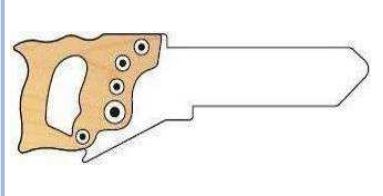

Cowboy Gun (KW1)

KC-KW-GUN \$ 2.50

Drill (KW1)

KC-KW-DRILL \$ 2.50

Rifle (KW1)

KC-KW-RIFLE \$ 2.50

Saw (KW1)

KC-KW-SAW \$ 2.50